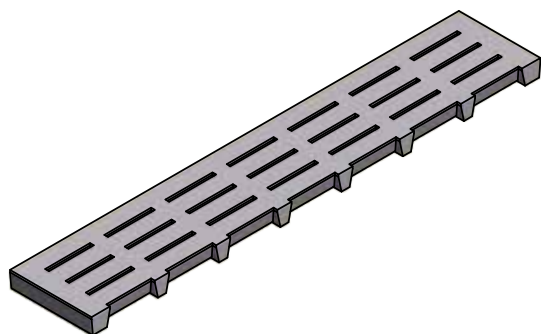

ELEMENTE DE PARDOSEALĂ PENTRU CREȘTEREA ANIMALELOR

Avantaje:

- montare rapidă
- suprafețe netede, fără bavuri, care protejează animalele de accidentare
- elementele rezistente la uzură și ușor de curățat
- montare și înlocuire facilă cu dispozitive corespunzătoare
- utilizare economicoasă datorită duratei lungi de viață
- execuție în mărimi diferite, adaptabilitate la condiții locale
- adecvat pentru animale de toate vârstele
- siguranță crescută prin suprafețe rezistente la alunecare
- întreținere ușoară și transport avantajos – până la 172 m²/mijloc de transport de 24 t
- incombustibilitate

Transport facil

Aplicabilitate ușoară pentru toate tipurile de ferme

Manipulare ușoară

Montaj rapid

Secțiune A-A

Secțiune B-B

Clasa de încărcare:

Până la B3, animale cu greutate între 25-250 kg
Elemente cu capacități mai mari de încărcare se
produc la cerere.

Dimensiuni:

- Lungime: 70 - 420 cm
- Lățime: 40 - 130 cm
- Grosime element: 8 - 25 cm

Vă rugăm să contactați reprezentanții zonali la numerele de telefon, pe care le găsiți în pagina noastră de Internet sau sunați la numerele de telefon de mai jos.