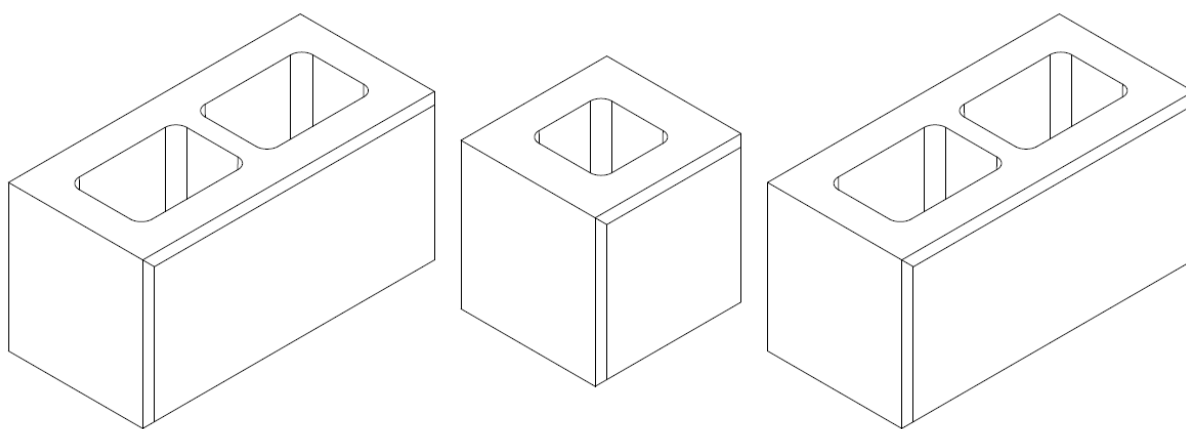

Elemente gard MAUERSTEIN

Elementele MAUERSTEIN oferă rafinament amenajărilor, fiind special concepute pentru gardurile impunătoare, într-o notă elegantă.

În nuanțe de quartz, foc sau sepia, aceste elemente vor oferi un plus de intimitate curții dumneavoastră.

DETALII TEHNICE

Tip element	Element gard	Element stâlp	Element de placare	Element de placare
Dimensiuni nominale (cm)	40 x 20	20 x 20	40 x 20	20 x 20
Culoare	Quartz, Foc, Sepia	Quartz, Foc, Sepia	Quartz, Foc, Sepia, Gri, Alb	Quartz, Foc, Sepia, Gri, Alb
Înălțime / grosime (cm)	20	20	6	6
Muchie	8x8 mm pe circumferință	8x8 mm pe circumferință	8x8 mm pe circumferință	8x8 mm pe circumferință
Greutate (kg)	24	15	11	6
Greutate de suprafață (kg/m ²)	250	250	-	-
Necesar material (buc/m ²)	12,5	25	12,5	25
Clasa de calitate EN 1339	-	-	-	-
Specificație tehnică	EN 15435	EN 15435	EN 1339	EN 1339

DETALII LOGISTICE

Produs	Grosime (cm)	Dimensiune (cm)	kg/buc	kg/palet	buc/m ² (buc/ml)	buc/palet	m ² /palet (ml/palet)
Element gard Mauerstein 40x20x20	20	40 x 20	24	1440	12,5	60	4,8
Element stâlp Mauerstein 20x20x20	20	20 x 20	15	1500	25	100	4
Element colț Mauerstein 40x20x20 (tăiat)	20	40 x 20	24	-	-	-	-
Placă de acoperire Kant	6	25 x 28	10	620	3,6	60	16,7
Placă de acoperire Modus	6	46 x 28	11	1010	2,17	90	41,50
Element de placare	6	40 x 20	11	990	12,5	90	7,2